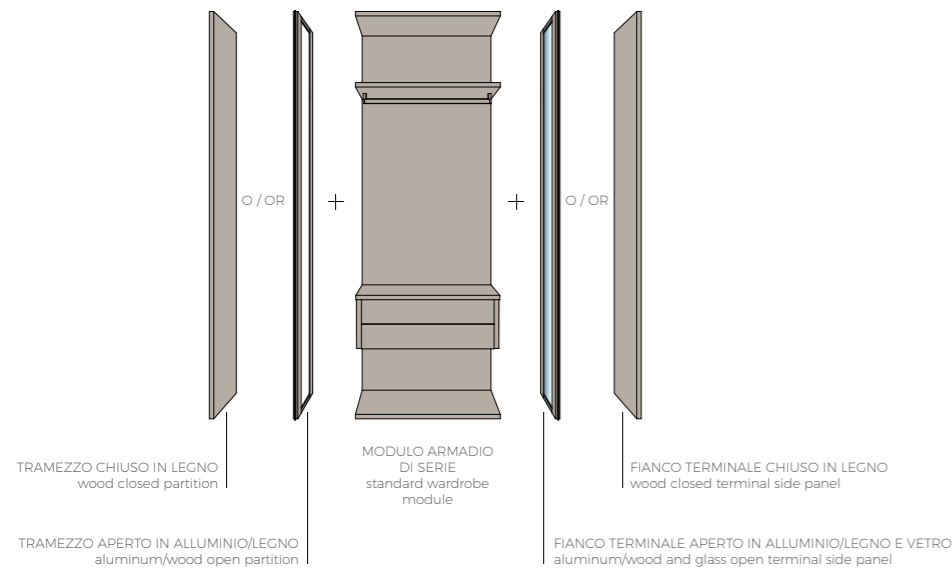

struttura interna sistema Unlimited
Unlimited system internal structure

ante sistema Unlimited
Unlimited system doors