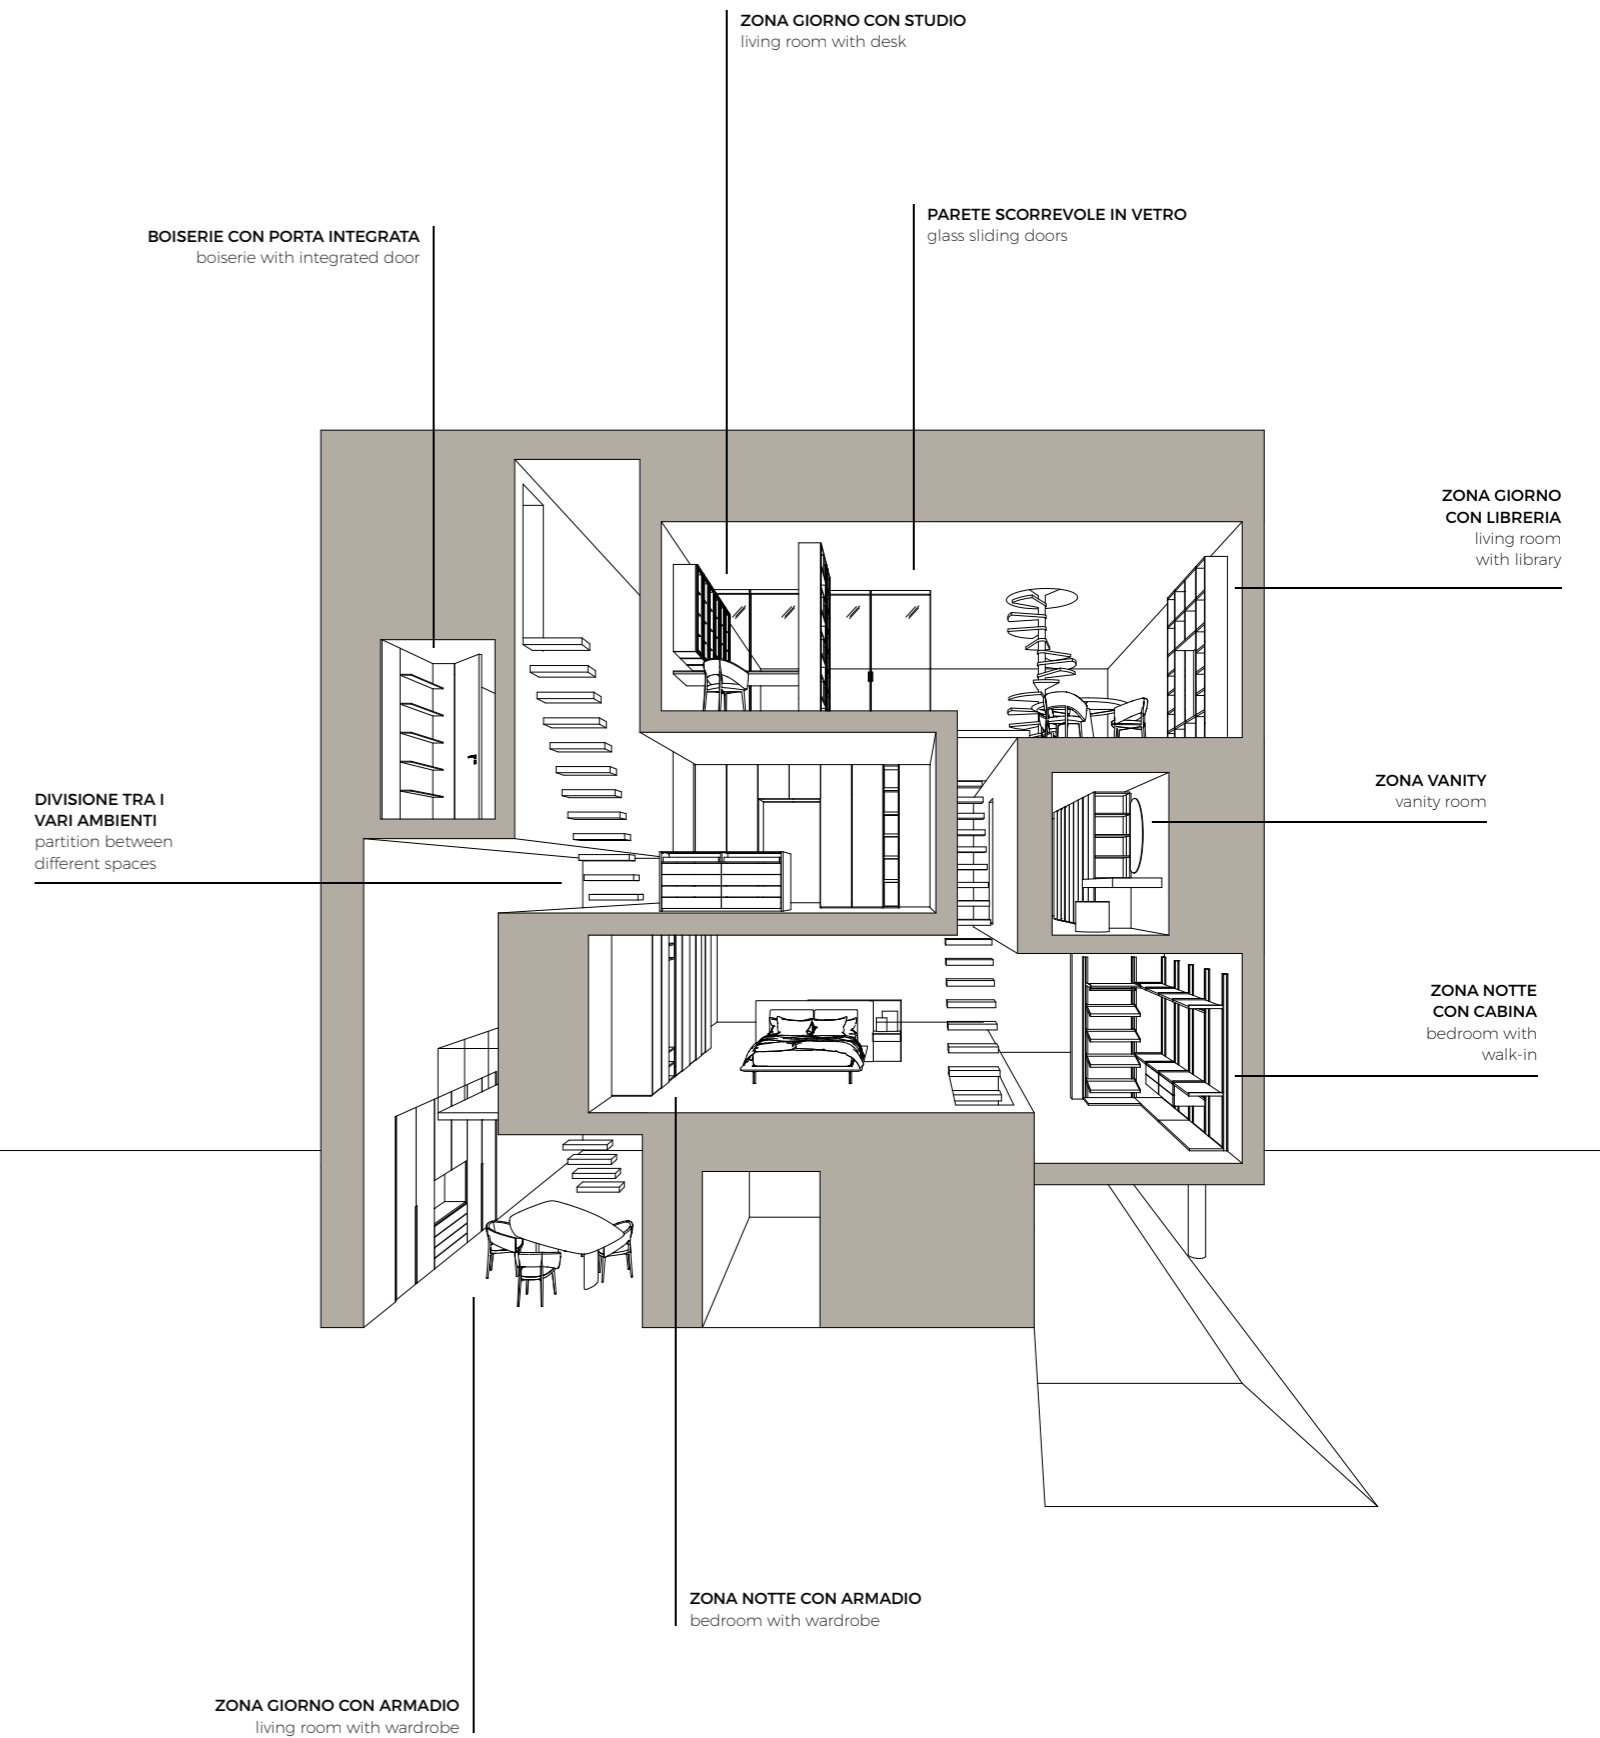

TRASVERSALITY

Se la dimensione temporale frammenta internamente le abitazioni, suddividendole in zona giorno e zona notte, i veri attori della casa sono coloro che si muovono negli spazi e vivono la quotidianità all'insegna dell'integrazione totale tra i differenti ambienti. Per rispondere a questa nuova sfida, Guzzini & Fontana propone collezioni ispirate a un concetto di flessibilità estrema. E se la necessità è quella di fornire sempre nuovi spazi adibiti al contenimento, le soluzioni GF Interiors, perfettamente ambientabili in ogni angolo delle moderne abitazioni, esprimono l'essenza di una casa improntata alla fluidità.

If the temporal dimension internally fragments the homes, dividing them into the living and sleeping areas, the real players in the house are those who move through the spaces and live their daily lives in the name of total integration between the different environments. To respond to this new challenge, Guzzini & Fontana proposes collections inspired by a concept of extreme flexibility. And if the need is to always provide new storage spaces, GF Interiors solutions, which can be perfectly set in every corner of modern homes, express the essence of a house marked by fluidity.