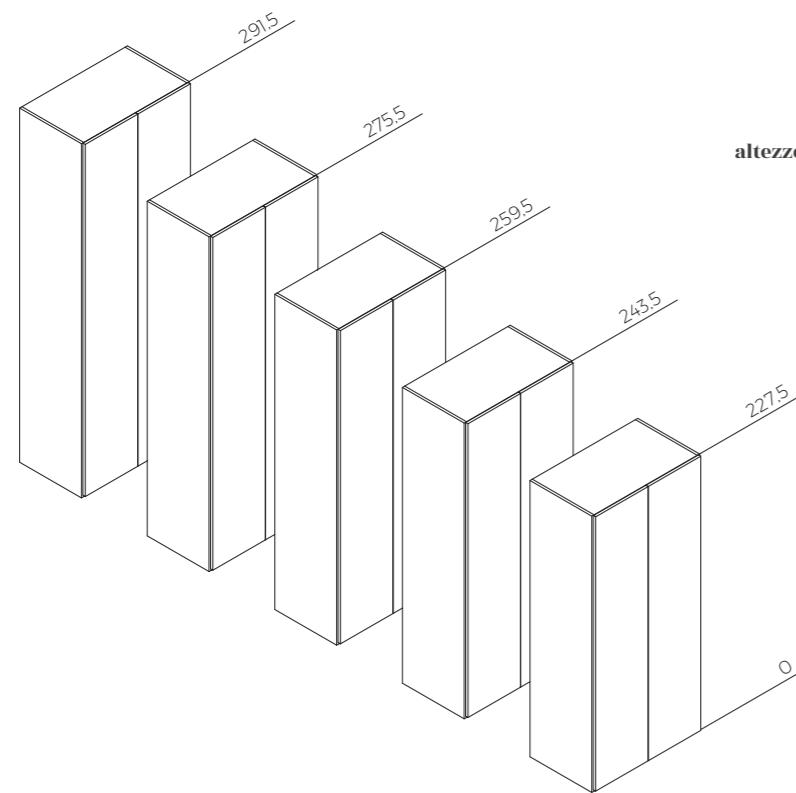

MODULARITÀ MODULARITY

P / D profondità disponibili available depth

Le dimensioni dei mobili sono espresse escluse di ante.

Wardrobe dimensions are expressed without doors.

altezze disponibili available height A / H

Le dimensioni dei mobili sono espresse incluse di piedino regolabile.

Wardrobe dimensions are expressed with adjustable foot included.

larghezze disponibili available width L / W

Le dimensioni dei mobili sono da intendersi per il solo modulo interno, escluso di tramezzi e/o fianchi.

Wardrobe dimensions are expressed only for the internal module, excluded of partition panels and/or side panels.