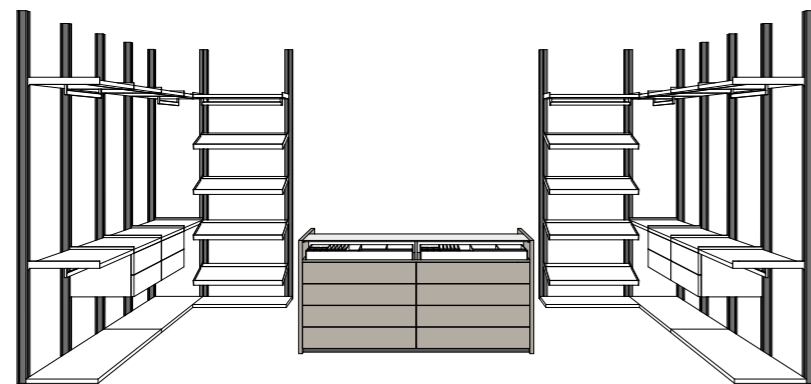

EVIDENCE + DUKE cabina armadio walk in closet

Palo finitura nero opaco con led integrati, ripiani e cassettiere legno impiallacciato finitura Rovere TC. Isola Duke laccato opaco finitura Sahara BG, vassoi ecopelle vintage finitura Pandora O6, top finitura vetro fumè.

Matt black finish pole with integrated led profile, shelves and drawers wood veneer Rovere TC finish. Duke island matt lacquered Sahara BG finish, vintage eco-leather trays Pandora O6 finish, top smoked glass finish.