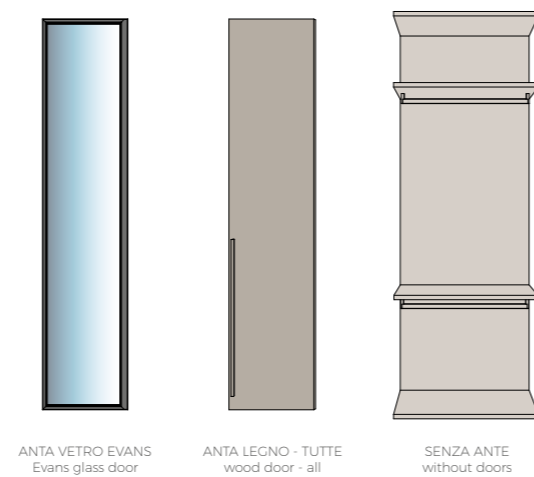

struttura interna sistema Unlimited
Unlimited system internal structure

ante sistema Unlimited
Unlimited system doors