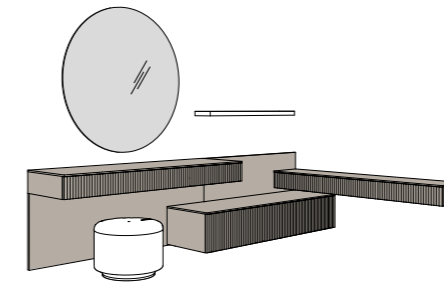

2 TECHNICAL DATA

VANITY COMPOSITION

Cassetti sospesi in laccato opaco rigato finitura Forest green.
Boiserie in legno finitura Rovere FM e specchio tondo D 90 cm
Suspended drawers in ribbed matt lacquered Forest green finish.
Boiserie in wood Rovere FM finish and round mirror D 90 cm