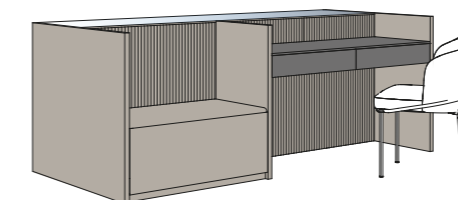

LATO VANITY / VANITY SIDE