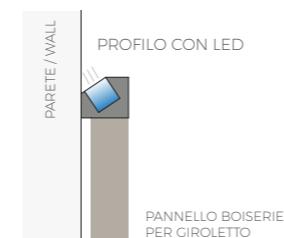

PROFILO LED PER BOISERIE led profile for boiserie

Profilo in alluminio H 4 cm nero opaco con Led inclinato. Aluminum matt black profile H 4 cm with inclined Led.