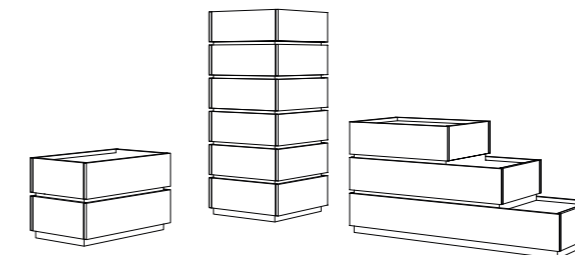

KOKO COLLECTION comodino e settimano bed side drawers and high cest of drawers

Ante in laccato opaco finitura Titan WH, pannelli intermedi nero opaco, top in vetro finitura nero opaco.

Doors in matt lacquered Titan WH finish, spacer matt black finish, glass top matt black finish.