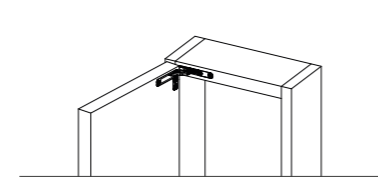

DETTAGLIO CERNIERA AIR / AIR HINGE DETAIL

GROOVE armadio wardrobe

Anta in laccato opaco finitura Grigio LV con maniglia integrata. struttura interna in bilaminato finitura Mandorlo.

Door in matt lacquered Grigio LV finish with integrated handle. Internal structure in bilaminated Mandorlo finish.