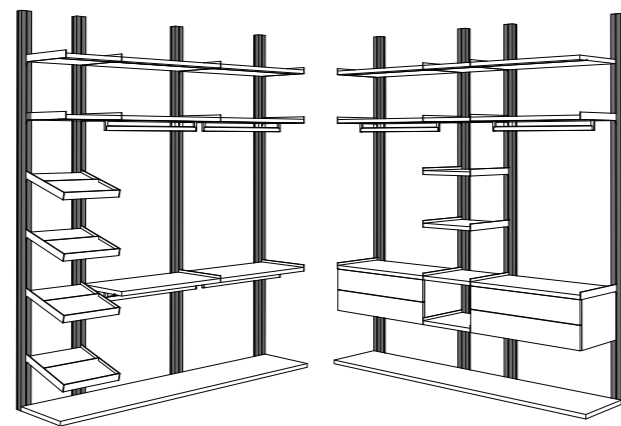

EVIDENCE cabina armadio walk in closet

Palo finitura nero opaco con led integrati, ripiani e cassettiere bilaminato legno finitura Noce NT.
Matt black finish pole with integrated led profile, shelves and drawers bilaminate wood Noce NT finish.