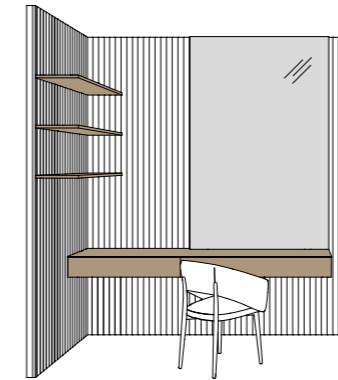

1 TECHNICAL DATA

VANITY COMPOSITION + BIG MAMA tavolo e sedie table + chair

Boiserie legno impiallacciato rigato finitura Rovere TC, cassetto sospeso e mensole laccato opaco finitura Bronzo, sedia Big mama con struttura metallo nero opaco e seduta velluto Viky 33.

Boiserie ribbed wood veneer Rovere TC finish, suspended drawer and shelves matt lacquered Bronze finish. Big mama chair with matt black metal structure and velvet seat Viky 33 finish.

KOKO COLLECTION comodino bed side drawers

Laccato opaco finitura Sahara BG, pannelli intermedi nero opaco, top in vetro finitura nero opaco.

Matt lacquered Sahara BG finish, spacer matt black finish, glass top matt black finish.