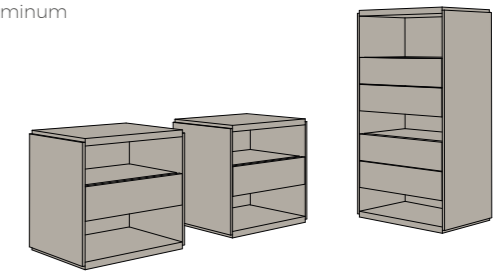

Comodini: struttura e anta in laccato metallico finitura Brunito, inserto in alluminio nero opaco. Settimini: struttura e anta in laccato opaco finitura Cappuccino, inserto in alluminio nero opaco.

Bedside drawers: structure and drawers in metal lacquered Brunito finish, insert in black aluminum profile. High cest of drawers: structure and drawers in matt lacquered Cappuccino finish, insert in black aluminum profile.