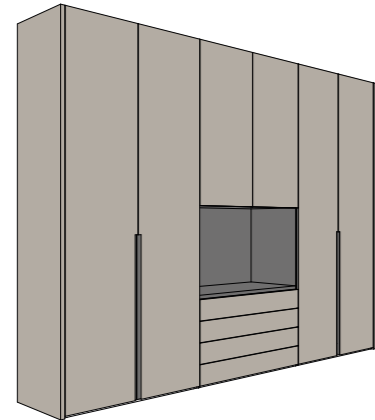

STAGE armadio wardrobe

Anta laccato opaco finitura Cappuccino con fondello impiallacciato Noce canaletto. Vano TV in bilaminato finitura Lino Grey.

Door in matt lacquered Cappuccino finish with recessed handle in wood veneer Noce canaletto finish. Central TV unit in bilaminato Lino Grey finish.

ANTA CON FONDELLO / DOOR WITH RECESSED HANDLE