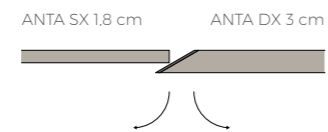

EVIDENCE + DUKE cabina armadio walk in closet

Palo finitura nero opaco con led integrati, ripiani e cassettiere legno impiallacciato finitura Rovere TC. Isola Duke laccato opaco finitura Sahara BG, vassoi ecopelle vintage finitura Pandora O6, top finitura vetro fumè.

Matt black finish pole with integrated led profile, shelves and drawers wood veneer Rovere TC finish. Duke island matt lacquered Sahara BG finish, vintage eco-leather trays Pandora O6 finish, top smoked glass finish.