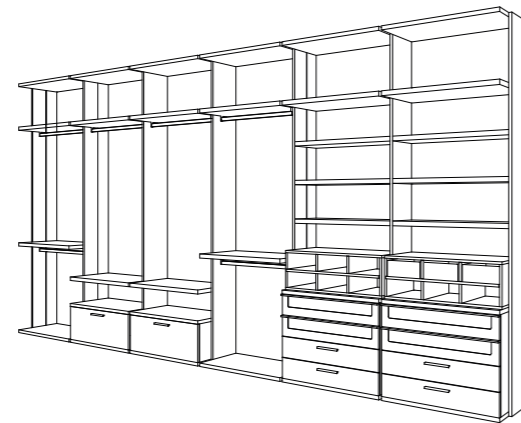

FLAT armadio wardrobe

Anta laccato metallico Brunito com maniglia Bow nero opaco. Armadio senza ante in bilaminato finitura Noce NT.

Door in metal lacquered Brunito finish with black aluminum Bow handle. wardrobe without doors in bilaminated Noce NT finish.

ANTA DX CON MANIGLIA BOW

NEVERSTOP cabina armadio walk in closet

Struttura cabina in bilaminato finitura Noce NT con Led verticale incassato sul fianco. Cassettiere nella stessa finitura e vano portacamicie in bilaminato finitura Lino grey.

Walk in closet structure in bilaminated Noce NT finish with vertical Led light increased in side panels. Drawer units in same finish and shirts rack unit in bilaminated Lino grey finish.

WONDER high cest of drawers and bedside drawers

Comodini: struttura e anta in laccato metallico finitura Brunito, inserto in alluminio nero opaco. Settimini: struttura e anta in laccato opaco finitura Cappuccino, inserto in alluminio nero opaco.

Bedside drawers: structure and drawers in metal lacquered Brunito finish, insert in black aluminum profile. High cest of drawers: structure and drawers in matt lacquered Cappuccino finish, insert in black aluminum profile.

ARABESQUE letto bed

Schienale e giroletto in tessuto finitura Roma 06.

Back panel and bed frame in fabric Roma 06 finish.