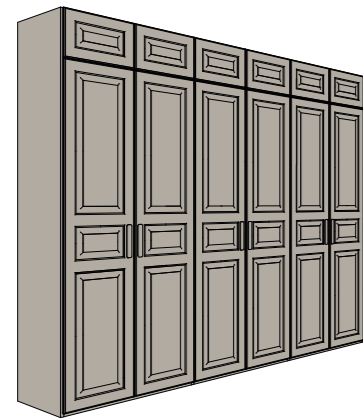

MADELEINE armadio wardrobe

Anta in laccato opaco finitura Grigio LV con maniglia integrata nell'anta, fondello in finitura. Struttura interna in bilaminato finitura Lino.

Door in matt lacquered Grigio LV finish with integrated handle same finish. Internal structure in bilaminate Lino finish.

ANTA CON FONDELLO / DOOR WITH RECESSED HANDLE