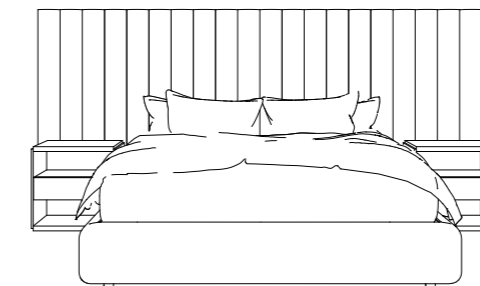

WONDER high cest of drawers and bedside drawers

Comodini: struttura e anta in laccato metallico finitura Brunito, inserto in alluminio nero opaco. Settimini: struttura e anta in laccato opaco finitura Cappuccino, inserto in alluminio nero opaco.

Bedside drawers: structure and drawers in metal lacquered Brunito finish, insert in black aluminum profile. High cest of drawers: structure and drawers in matt lacquered Cappuccino finish, insert in black aluminum profile.