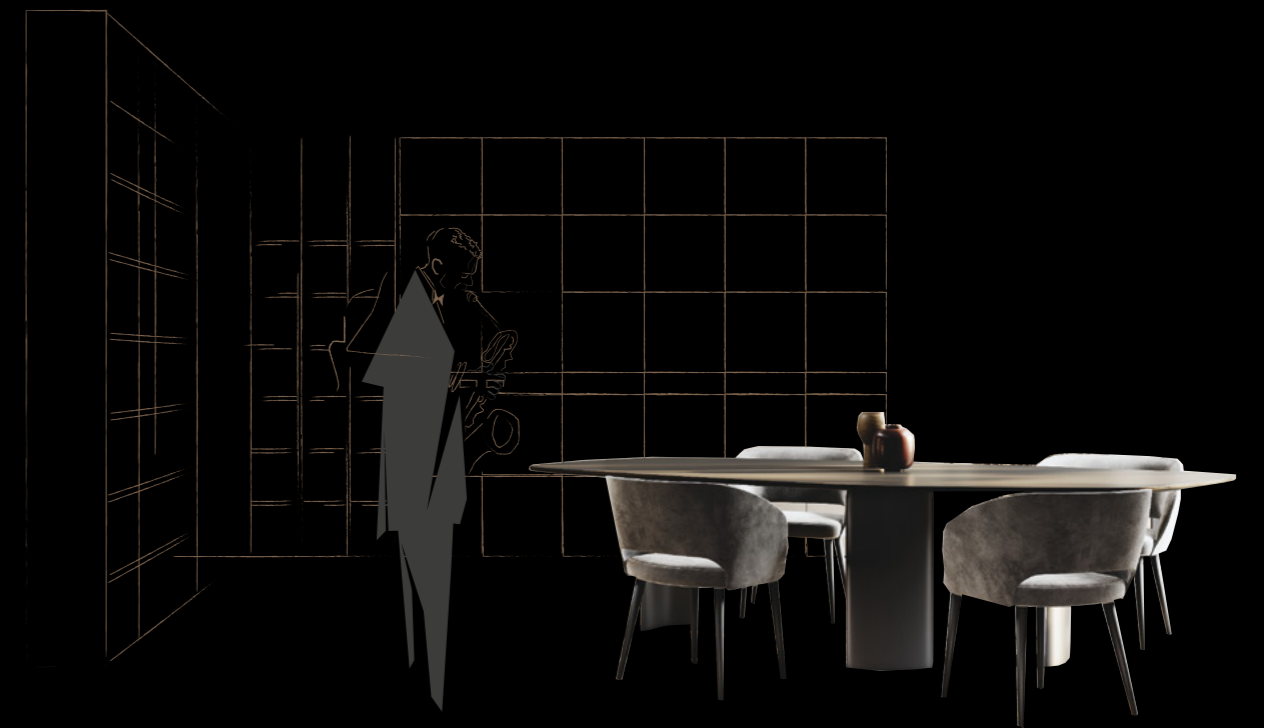

15th STORY. ELLINGTON