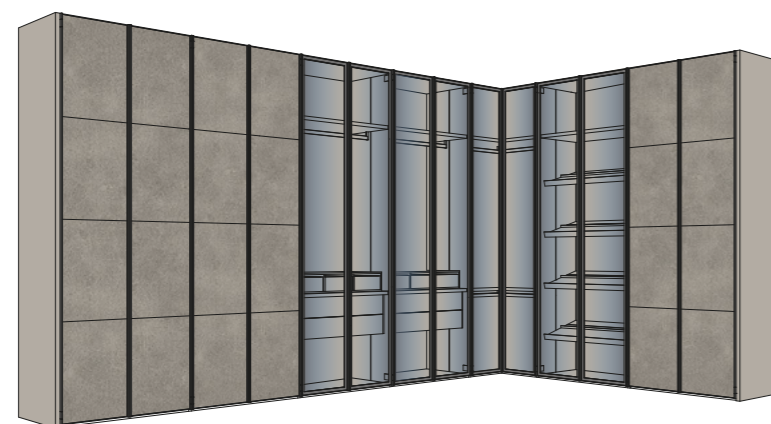

SHINE ECO-PELLE + VETRO armadio wardrobe

Anta telaio in alluminio nero opaco e cartellina in eco-pelle finitura Pandora 10, vani centrali con vetro trasparente Fumè e struttura interna finitura Mandorlo.
Matt black aluminum frame door with eco-leather Pandora 10 finish, central unit with transparent Fumè glass and internal structure Mandorlo finish.