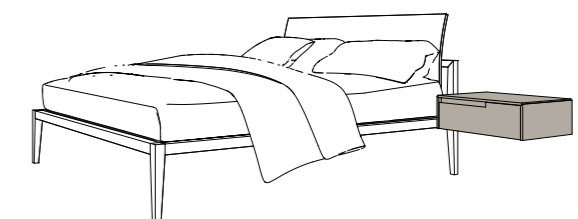

THELONIUS letto bed

Struttura in legno impiallacciato finitura Frassino BL.

Bed structure in wood veneer Frassino BL finish.