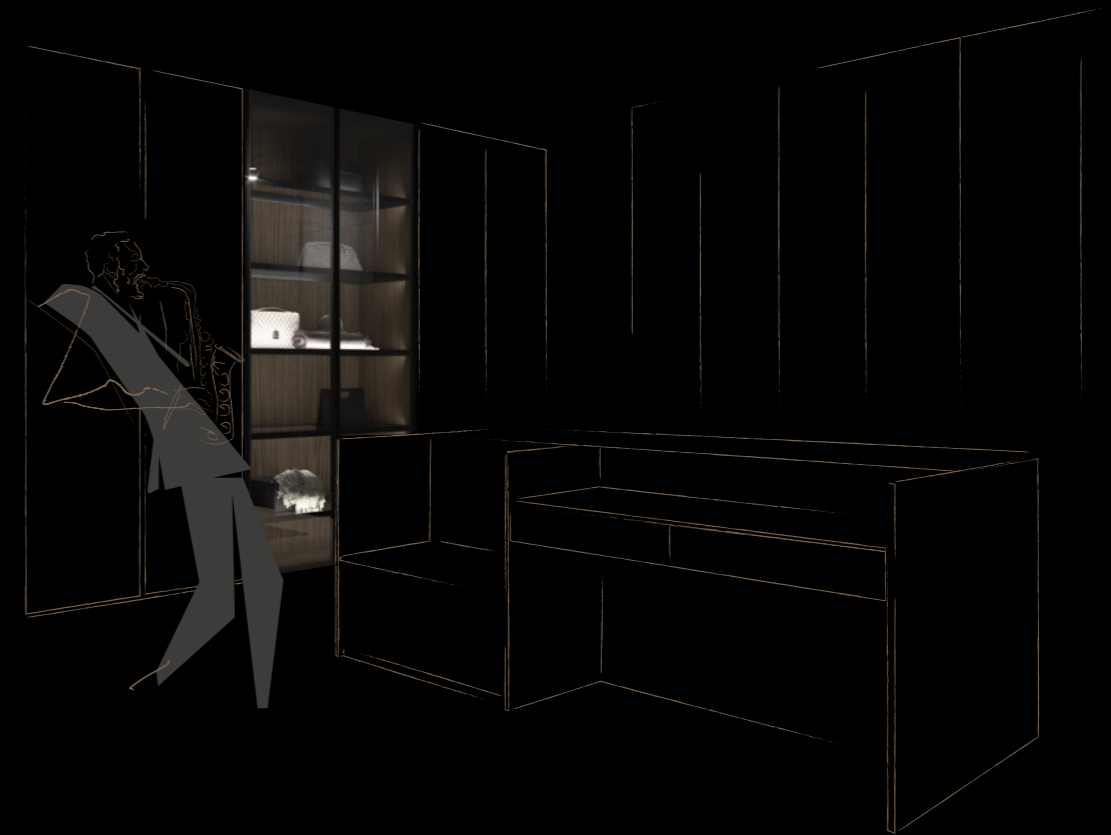

7th STORY. SHINE