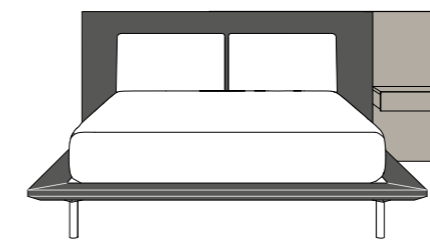

SOULWAVE letto bed

Stuttura in legno impiallacciato finitura Rovere TC e laccato opaco finitura Sahara BG, piedi metallo nero opaco.

Structure wood veneer Rovere TC finish and matt lacquered Sahara BG finish, matt black metal feet.