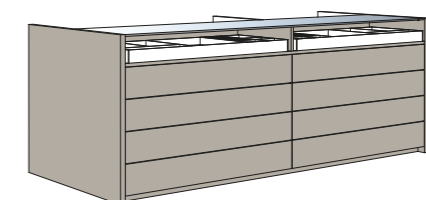

LATO FRONTALE / FRONT SIDE