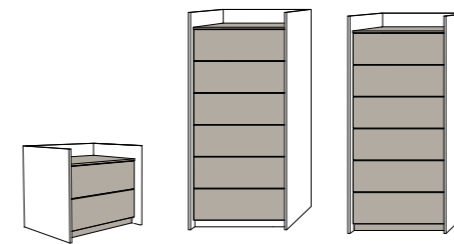

ELLINGTON comodino e settimano bedside drawers and high chest of drawers

Struttura esterna e piano in bilaminato legno finitura Noce NT, cassetti in laccato opaco finitura Grigio LV.
External structure and plain in wood bilaminate Noce NT finish, drawers in matt lacquered Grigio LV finish.