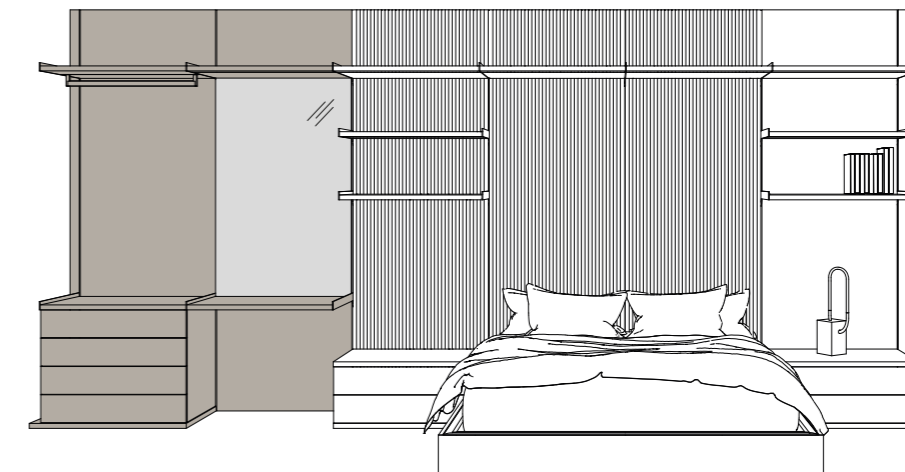

VANITY COMPOSITION

Cassettiera in bilaminato finitura Beton VS, specchio con illuminazione Led sotto ripiano. Boiserie in legno impiallacciato finitura Frassino GR.

Drawer unit in bilaminated Beton VS finish, mirror with Led light under the shelf. Boiserie in wood veneer Frassino GR finish.