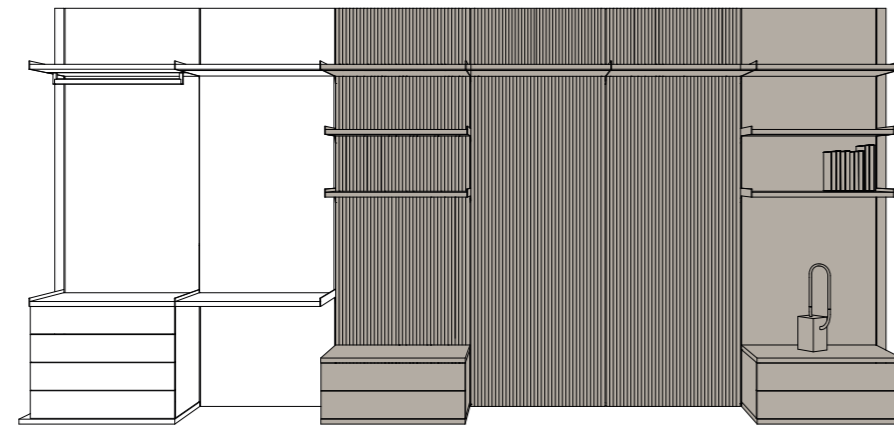

WALKING cabina armadio+bed walk in closet+bed

Cabina armadio con schienali in legno impiallacciato finitura Frassino GR liscio e rigato, ripiani in legno impiallacciato finitura Frassino GR e led ad incasso.

Walk-in closet back panels in ribbed and smooth wood veneer Frassino GR finish, shelves in wood veneer Frassino GR finish with recessed Led.

4 TECHNICAL DATA

SOLO giroletto bed frame

Struttura in legno impiallacciato finitura Frassino GR e inserto centrale in eco-pelle finitura Pandora O4.

Structure in wood veneer Frassino GR finish and central insert in eco-leather Pandora O4 finish.